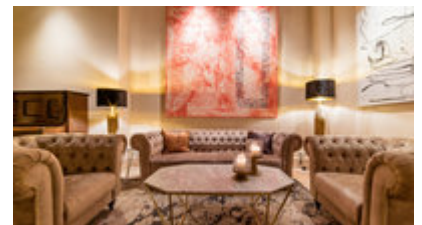

CREU DE TAU ART & SPA (ADULTS ONLY) *****

MALLORCA • CAPDEPERA

Exklusives Art-Hotel!

Unsere Meinung:

Das ehemalige Kloster im ruhigen Ortskern des charmanten Dorfs Capdepera wurde mit viel Liebe zum Detail und sehr geschmackvoll zu einem Art-Hotel umgebaut. Besonders die erhaltenen historischen Bereiche, die grosszügige Gartenanlage, der schöne Spa-Bereich, die exklusiven Zimmer sowie das Gourmetrestaurant und eine Weinbar machen dieses Hotel zu etwas Besonderem! Wunderschöne Strände sowie 4 Golfplätze sind in wenigen Fahrminuten erreichbar. Das Hotel ist für Gäste ab 18 Jahren buchbar.

Tipp: Mietwagen mitbuchen!

Haben Sie Fragen? +43 5523 649500 info@highlife.at