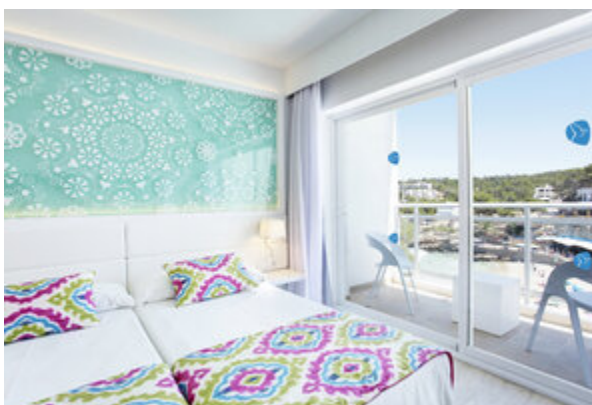

GRUPOTEL IBIZA BEACH RESORT (ADULTS ONLY) **

**

Ibiza · Portinatx

Frisches Design

Unsere Meinung:

Der perfekte Platz für Ruhe und Entspannung direkt am schönen Strand. Das komfortable Hotel in ruhiger Lage gehört zur sehr gut geführten Grupotel-Kette und überzeugt mit lässigem Ibiza-Style. Tipp: Zimmer mit seitlichem Meerblick buchen und den wunderschönen Ausblick genießen.

- ✓ Massagen und Anwendungen
-

ZIMMER

190 modern ausgestattete Zimmer.

Doppelzimmer

- ✓ min 2E/max 2E
- ✓ ca. 20 m²
- ✓ Landseite
- ✓ SAT-TV
- ✓ Klimaanlage
- ✓ Balkon oder Terrasse
- ✓ Bad mit Dusche
- ✓ Föhn
- ✓ Minibar (gegen Gebühr)

Doppelzimmer seitlicher Meerblick

- ✓ min 2E/max 2E
- ✓ ca. 20 m²
- ✓ seitlicher Meerblick
- ✓ SAT-TV
- ✓ Klimaanlage
- ✓ Balkon oder Terrasse
- ✓ Bad mit Dusche
- ✓ Föhn
- ✓ Minibar (gegen Gebühr)

Haben Sie Fragen?  +43 5523 649500  info@highlife.at