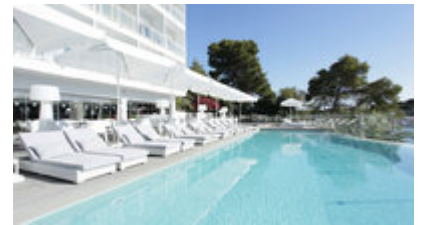

GRUPOTEL IBIZA BEACH RESORT (ADULTS ONLY) **

**

Ibiza · Portinatx

Frisches Design

Unsere Meinung:

Der perfekte Platz für Ruhe und Entspannung direkt am schönen Strand. Das komfortable Hotel in ruhiger Lage gehört zur sehr gut geführten Grupotel-Kette und überzeugt mit lässigem Ibiza-Style. Tipp: Zimmer mit seitlichem Meerblick buchen und den wunderschönen Ausblick genießen.

Ausstattung

- ✓ Rezeption
- ✓ WIFI gratis in der gesamten Anlage
- ✓ Lobby
- ✓ Lift
- ✓ Lounge-Bar
- ✓ Restaurant
- ✓ 2 Pools
- ✓ Liegen und Schirme am Pool gratis
- ✓ Badetücher (gegen Kaution)
- ✓ Live-Shows am Abend 3x pro Woche