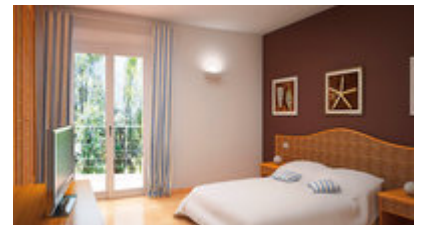

DESIREE ****

Elba · Procchio-Spartaia

Traumhafte Aussicht

Unsere Meinung:

Unser Familientipp! Das Hotel Desirée befindet sich malerisch in der privaten Bucht von Spartaia und ist aufgrund des flachabfallenden Strandes und der geräumigen Zimmer hervorragend für Familien mit Kindern geeignet. Besonders viel Urlaubsatmosphäre kommt im Strandrestaurant und an der Poolbar auf.

HOTELDETAILS

Als ideale Adresse für Familien begrüßt Sie das 4* Hotel Désirée mit den Vorzügen eines Strandhotels. Freuen Sie sich auf eine gepflegte Anlage mit direktem Strandzugang, Meerwasserpool, 2 Restaurants, Poolbar sowie einem Miniclub und Kinderspielplatz. Zum Sportangebot gehört Tennis, Boccia, Fitness sowie ein Fahrradverleih. Alle 76 Zimmer sind gemütlich eingerichtet und auf 3 Gebäude aufgeteilt. Für Familien bieten

Haben Sie Fragen? ☎ [+43 5523 649500](tel:+435523649500) ✉ info@highlife.at

sich Familienzimmer mit zusätzlichem Schlafzimmer an.

Ausstattung

- ✓ Hauptrestaurant (abends Menü)
- ✓ Strandbar und Saftbar direkt am Strand
- ✓ Aufenthaltsraum
- ✓ Meerwasserpool
- ✓ Poolbar
- ✓ Piano bar
- ✓ WIFI gratis
- ✓ 2 Liegen und 1 Schirm pro Zimmer gratis
- ✓ Kinderspielplatz
- ✓ Gratis Parkplätze

Verpflegung

- ✓ Frühstück (Frühstück auf der Terrasse gegen Gebühr)
- ✓ Halbpension (Abendessen mit Menüwahl)

ZIMMER

76 gemütliche Zimmer im Haupt- und zwei Nebengebäuden mit Bad, Dusche, Fön, Telefon, LCD-TV, Klimaanlage, Minibar, Safe.